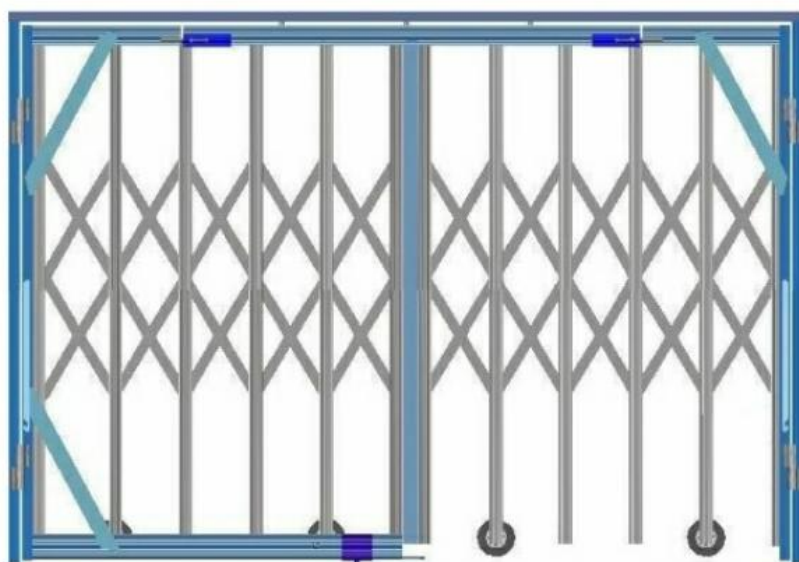

modelo5
Una hoja interior izquierda

modelo6
Una hoja interior derecha

modelo7
Corredera izquierda, no abatible,
levanta guía

modelo8
Corredera no abatible, dos hojas
levanta guía

**DISPONEMOS DE UNA AMPLIA GAMA DE RALES. PUEDEN CONSULTARLA EN WWW.PUERTASLOPEZ.ES
MATERIAL GALVANIZADO TERMOLACADO CON RESISTENCIA A LA OXIDACIÓN Y CON LLAVE DE SEGURIDAD**

Detalle superior

Lama 23

Guía superior

puertas de ballesta / rodamiento Inferior

PUERTAS
LOPEZ

Detalle superior

Lama 23

Guía inferior

Sujecciones

sujeciones puertas de ballesta tipo 1

PUERTAS
LOPEZ

1.1
Desplaza normal (doble marco)

1.2
Desplaza y solapa exterior

1.3
Desplaza y solapa interior

sujeciones puertas de ballesta tipo 2

2.1
Solapada normal

2.2
Solapada a ras (interior)

sujeciones puertas de ballesta tipo 2

PUERTAS
LOPEZ

2.3
Tubo modo tapajunta

2.4
Solapada centro marco

sujeciones puertas de ballesta tipo 3

PUERTAS
LOPEZ

3.4
Orejetas centro marco